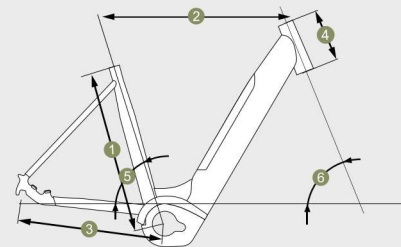

BOSCH PARTS | **BOSCH** ePowered

BATTERY
BOSCH POWERPACK - FRAME
545WH + 4A CHARGER

MOTOR
BOSCH PERFORMANCE LINE - BES3
75 NM

DISPLAY
BOSCH INTUVIA 100

GEOMETRY

WAVE

	1	2	3	4	5	6
M	450 mm	575 mm	485 mm	180 mm	75,1°	70°
L	500 mm	595 mm	485 mm	180 mm	75,1°	70°
XL	550 mm	610 mm	485 mm	180 mm	75,1°	70°

MAN

	1	2	3	4	5	6
M	520 mm	590 mm	485 mm	180 mm	73°	70°
L	560 mm	600 mm	485 mm	180 mm	73°	70°
XL	600 mm	610 mm	485 mm	180 mm	73°	70°