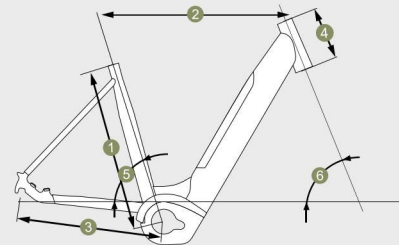

BOSCH PARTS

BATTERY

BOSCH POWERPACK - FRAME
545WH + 4A CHARGER

MOTOR

BOSCH PERFORMANCE LINE - BES3
75 NM

DISPLAY

BOSCH INTUVIA 100

GEOMETRY

WAVE

	1	2	3	4	5	6
M	450 mm	575 mm	485 mm	180 mm	75,1°	70°
L	500 mm	595 mm	485 mm	180 mm	75,1°	70°
XL	550 mm	610 mm	485 mm	180 mm	75,1°	70°

MAN

	1	2	3	4	5	6
M	520 mm	590 mm	485 mm	180 mm	73°	70°
L	560 mm	600 mm	485 mm	180 mm	73°	70°
XL	600 mm	610 mm	485 mm	180 mm	73°	70°